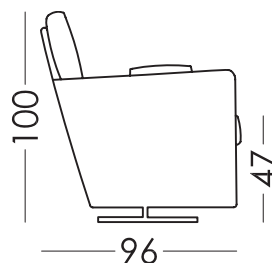

VENUS

DATE TEHNICE | RV001 | RU

fama

Măsurii

Lățime:	96cm
Înălțime:	100cm
Adâncime:	96cm
Înălțimea scaunului:	47cm
Înălțimea cotierei:	70cm
Înălțimea spătarului:	64cm
Spate deschis:	-cm

Date tehnice

Cadru:	Lemn de pin și carton
Suspensie scaun:	N.E.A.
Suspensie spătar:	Suspensie cu chingi de 80 mm
Duritatea scaunului:	Durață medie la atingere (alb)
Scaun:	Poliuretan 35Kg + fibră
Spătar:	Fibersilk 100% fibră
Pernele libere:	100% Fibersilk fibră
Huse detașabile:	Scaun, spătar și perne

Garanție

Cadru și suspensie: pe viață
Mecanismul canapelei extensibile: 5 ani
Restul canapelei: 3 ani*
*6 luni de prelungire, activând-o pe web.

Ambalare

Compus din plastic învelit în folie retractabilă și protecții de protecție pentru colțuri.
Ambalajul a fost creat în același timp cu designul, optimizându-l astfel încât să fie ușor de transportat și să ocupe cât mai puțin spațiu posibil, evitând utilizarea inutilă a materialelor de ambalare.